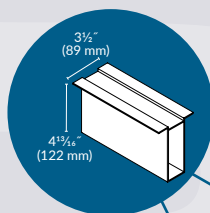

CADRE DE BALCONS 5" EN ALUMINIUM 5" ALUMINIUM BALCONY FRAME

1