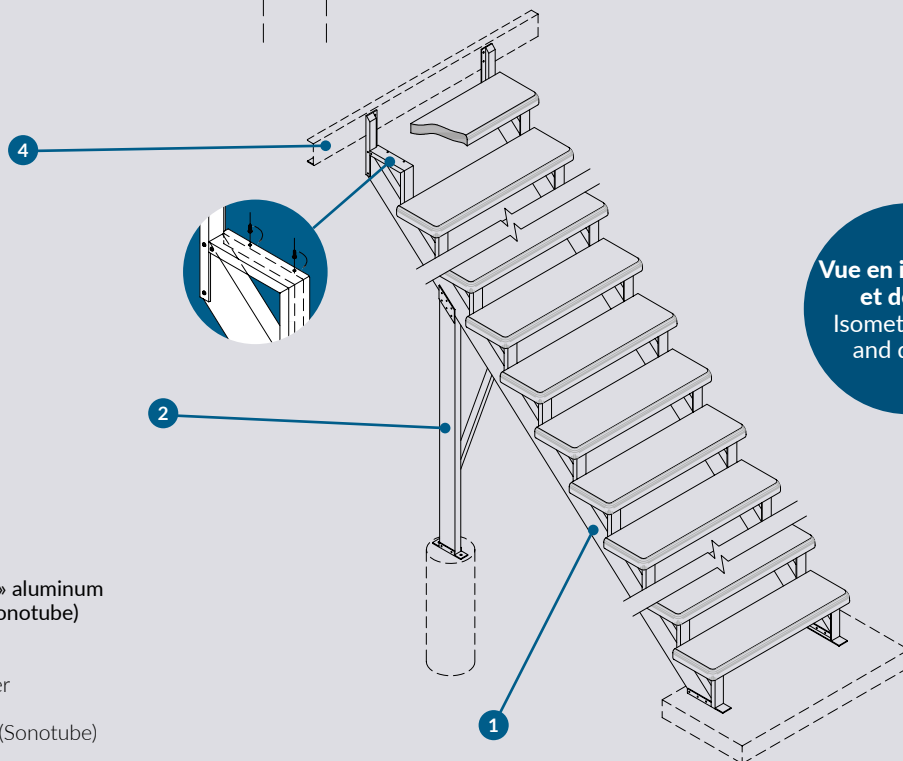

Limon Select
en aluminium
vue en élévation
Aluminium Select
stringer side
view

Vue en isométrie
et détails
Isometric view
and details

- 1 Limon Select Aluminium
- 2 Support en «T» aluminium
- 3 Support vissée au sol (Sonotube)
- 4 Cadre du balcon

- 1 Aluminium Select stringer
- 2 Aluminium "T" support
- 3 Support fixed at ground (Sonotube)
- 4 Balcony frame

MONTAGE LIMONS
STRINGER ASSEMBLY

Contreventement
en «X»
"X" Brace

SPÉCIFICATIONS
SPECIFICATIONS

Escaliers de 14
marches ou plus
14 treads
or more stairs

Limon Select
en aluminium
vue en élévation
Aluminium Select
stringer side
view

Vue en isométrie
et détails
Isometric view
and details

- 1 Limon Select Aluminium
- 2 Contreventement en «X» aluminium
- 3 Support vissée au sol (Sonotube)
- 4 Cadre du balcon