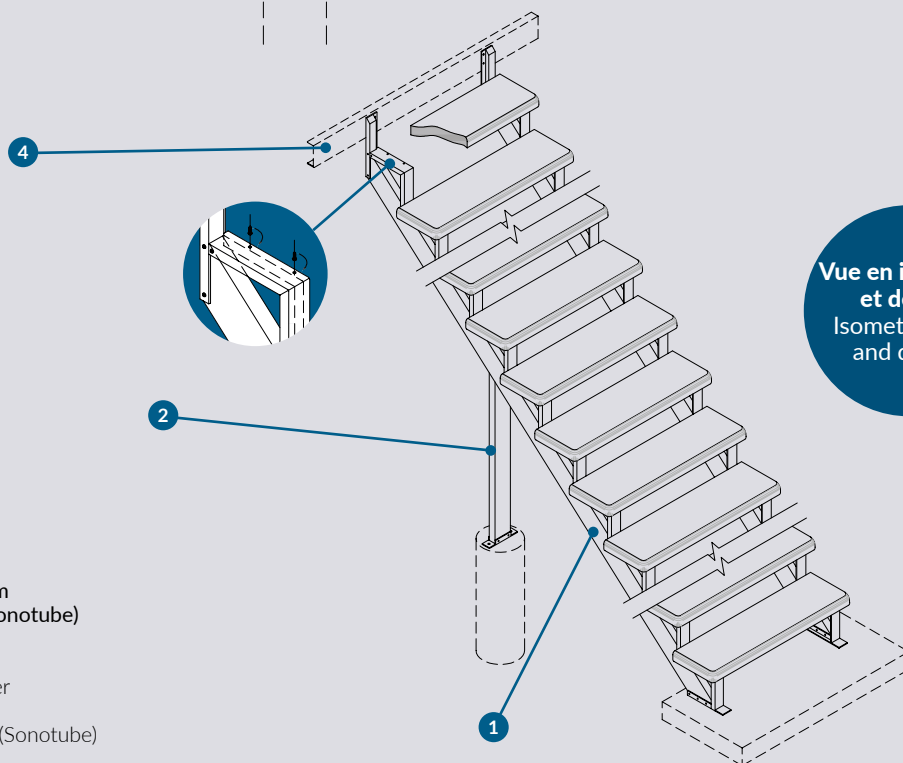

-  Blanc | White
-  Noyer | Hickory
-  Brun commercial | Commercial Brown
-  Noir | Black

MONTAGE LIMONS
STRINGER ASSEMBLY

Support en «T»
"T" Support

SPÉCIFICATIONS
SPECIFICATIONS

Escaliers de
10 à 14 marches
10 to 14 treads
stairs

Limon Select
en aluminium
vue en élévation
Aluminium Select
stringer side
view

Vue en isométrie
et détails
Isometric view
and details

- 1 Limon Select Aluminium
- 2 Support en «T» aluminium
- 3 Support vissée au sol (Sonotube)
- 4 Cadre du balcon