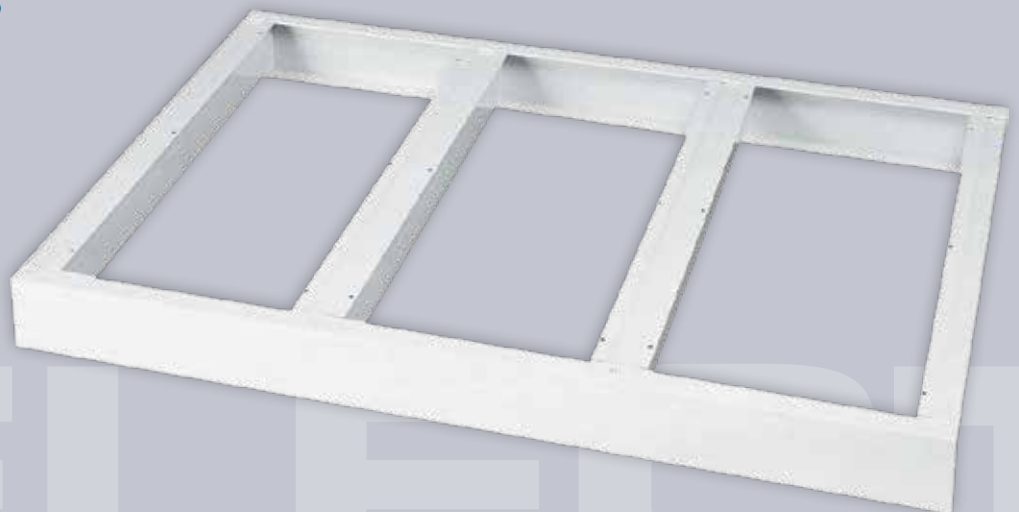

BALCONS ET MARCHES EN FIBRE DE VERRE FIBERGLASS BALCONIES AND STEPS

STANDARD STANDARD

Gris | Grey

Beige | Beige

STYLE GRANIT GRANITE STYLE

PS2027

PS2019

PS2001

PS2002

PS2015

PS2021

PS2025

STYLE GRECA GRECA STYLE

Greca 10

Greca 11

Greca 12

Greca 13

Greca 14

CADRES DE BALCONS BALCONY FRAMES

CADRE DE BALCON BALCONY FRAME

Blanc | White

Noyer | Hickory

Brun commercial | Commercial Brown

Gris charbon | Charcoal Grey

Noir | Black