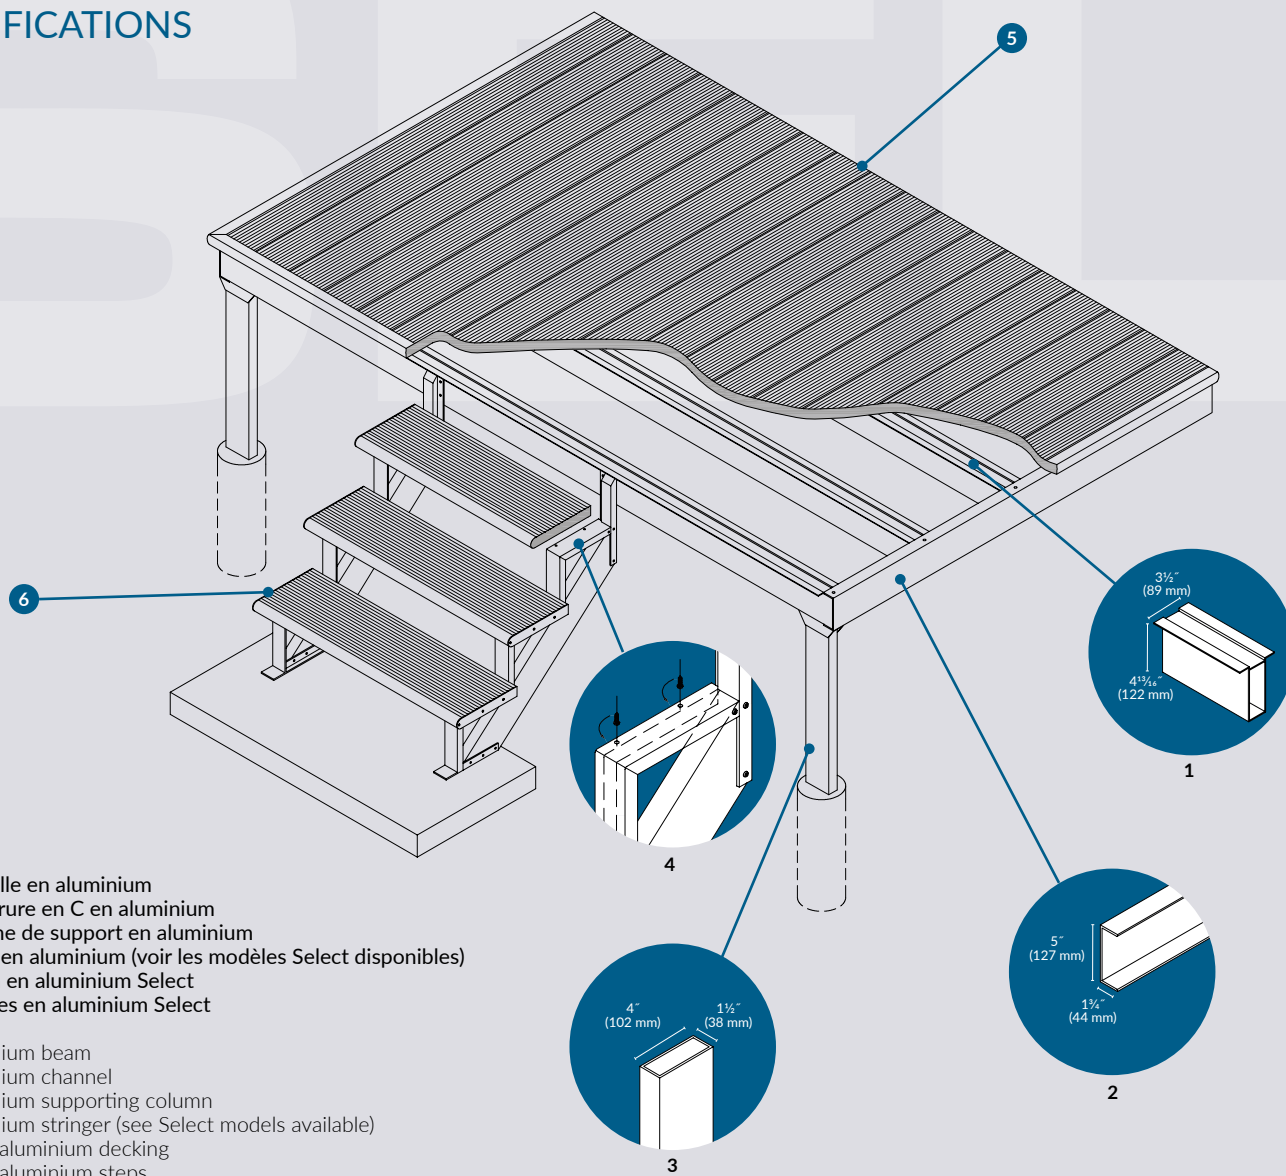

MARCHES EN ALUMINIUM ALUMINIUM STEPS

-  Beige | Beige
-  Gris | Grey

SPÉCIFICATIONS
SPECIFICATIONS

- 1 Poutrelle en aluminium
- 2 Membrane en C en aluminium
- 3 Colonne de support en aluminium
- 4 Limon en aluminium (voir les modèles Select disponibles)
- 5 Balcon en aluminium Select
- 6 Marches en aluminium Select

- 1 Aluminium beam
- 2 Aluminium channel
- 3 Aluminium supporting column
- 4 Aluminium stringer (see Select models available)
- 5 Select aluminium decking
- 6 Select aluminium steps

BALCONS EN ALUMINIUM
ALUMINIUM DECKING