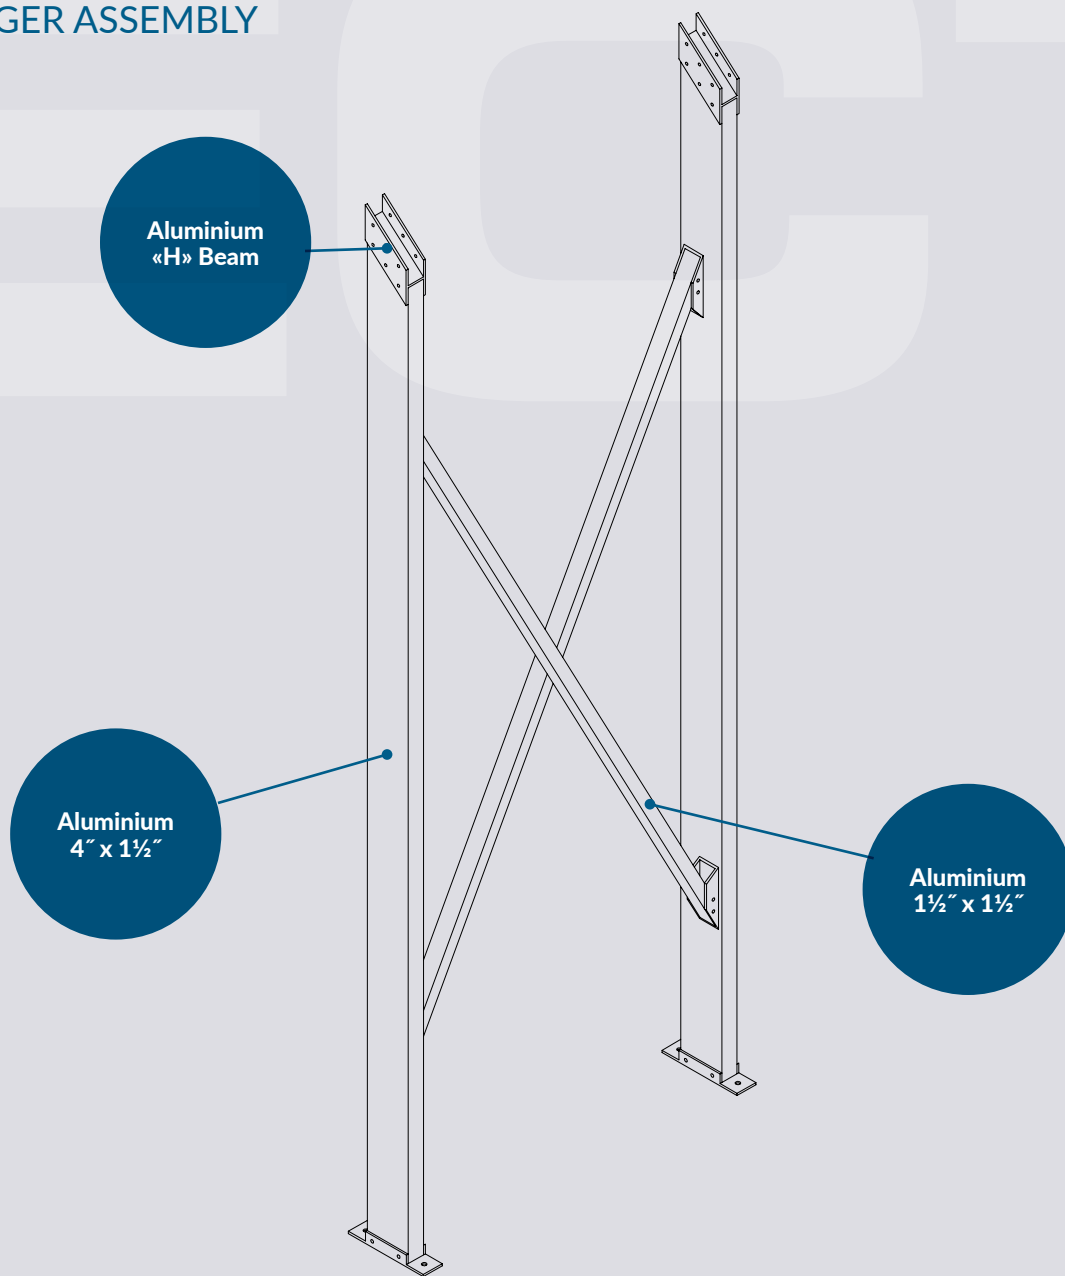

-  Blanc | White
-  Noyer | Hickory
-  Brun commercial | Commercial Brown
-  Noir | Black

MONTAGE LIMONS
STRINGER ASSEMBLY

Support en «T»
"T" Support

SPÉCIFICATIONS
SPECIFICATIONS

Escaliers de
10 à 14 marches
10 to 14 treads
stairs

Limon Select
en aluminium
vue en élévation
Aluminium Select
stringer side
view

Vue en isométrie
et détails
Isometric view
and details

- 1 Limon Select Aluminium
- 2 Support en «T» aluminium
- 3 Support vissée au sol (Sonotube)
- 4 Cadre du balcon

- 1 Aluminium Select stringer
- 2 Aluminium "T" support
- 3 Support fixed at ground (Sonotube)
- 4 Balcony frame

MONTAGE LIMONS
STRINGER ASSEMBLY

Contreventement
en «X»
"X" Brace

SPÉCIFICATIONS
SPECIFICATIONS

Escaliers de 14
marches ou plus
14 treads
or more stairs

Limon Select
en aluminium
vue en élévation
Aluminium Select
stringer side
view

Vue en isométrie
et détails
Isometric view
and details

- 1 Limon Select Aluminium
- 2 Contreventement en «X» aluminium
- 3 Support vissée au sol (Sonotube)
- 4 Cadre du balcon