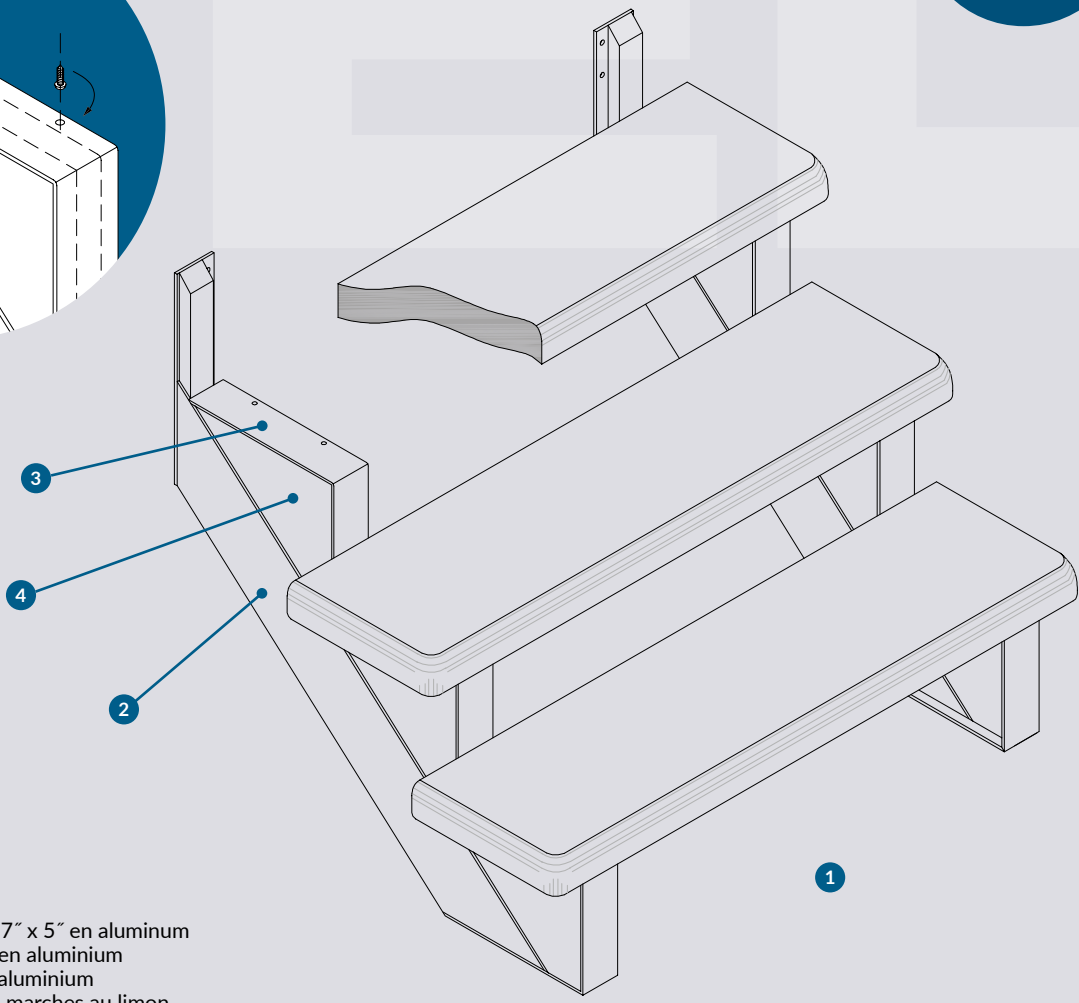

3

4

2

1

- 1 Limon 5000 fermé
- 2 Membrane de support 1.7" x 5" en aluminum
- 3 Moulure de limon 5000 en aluminium
- 4 Plaque de fermeture en aluminium
- 5 Méthode de fixation des marches au limon

- 1 5000 Closed Stringer
- 2 Aluminium supporting member 1.7" x 5"
- 3 Aluminium 5000 Stringer moulding
- 4 Aluminium closing plate
- 5 Step fixation to stringer method

COULEURS STANDARD*
STANDARD COLORS*

- Blanc | White
- Noyer | Hickory
- Brun commercial | Commercial Brown
- Noir | Black

Ces produits sont fabriqués de profilés d'aluminium avec peinture cuite. | These products are made of extruded aluminium with a baked paint finish.
Consultez les échantillons pour les couleurs exactes et les disponibilités. | Consult our samples for exact colors and availability.