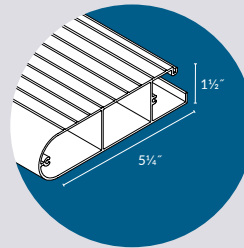

Consultez les échantillons pour les couleurs exactes et les disponibilités. | Consult our samples for exact colors and availability.

SPÉCIFICATIONS
SPECIFICATIONS

- 1 Nez de marche 4 1/4" x 1 1/2" en aluminium
- 2 Nez de marche 5 1/4" x 1 1/2" en aluminium
- 3 Dos de marche 5 1/4" x 1 1/2" en aluminium
- 4 Plaque de fermeture en aluminium et vis en acier inoxydable

- 1 Aluminium 4 1/4" x 1 1/2" step nosing
- 2 Aluminium 5 1/4" x 1 1/2" step nosing
- 3 Aluminium 5 1/4" x 1 1/2" step back
- 4 Aluminium closing plate and stainless steel screws

1

2

3

MARCHES EN ALUMINIUM
ALUMINIUM STEPS