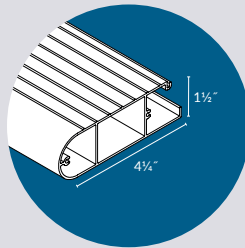

Consultez les échantillons pour les couleurs exactes et les disponibilités. | Consult our samples for exact colors and availability.

SPÉCIFICATIONS
SPECIFICATIONS

- 1 Nez de marche 4 1/4" x 1 1/2" en aluminium
- 2 Nez de marche 5 1/4" x 1 1/2" en aluminium
- 3 Dos de marche 5 1/4" x 1 1/2" en aluminium
- 4 Plaque de fermeture en aluminium et vis en acier inoxydable

- 1 Aluminium 4 1/4" x 1 1/2" step nosing
- 2 Aluminium 5 1/4" x 1 1/2" step nosing
- 3 Aluminium 5 1/4" x 1 1/2" step back
- 4 Aluminium closing plate and stainless steel screws

1

2

3

MARCHES EN ALUMINIUM
ALUMINIUM STEPS