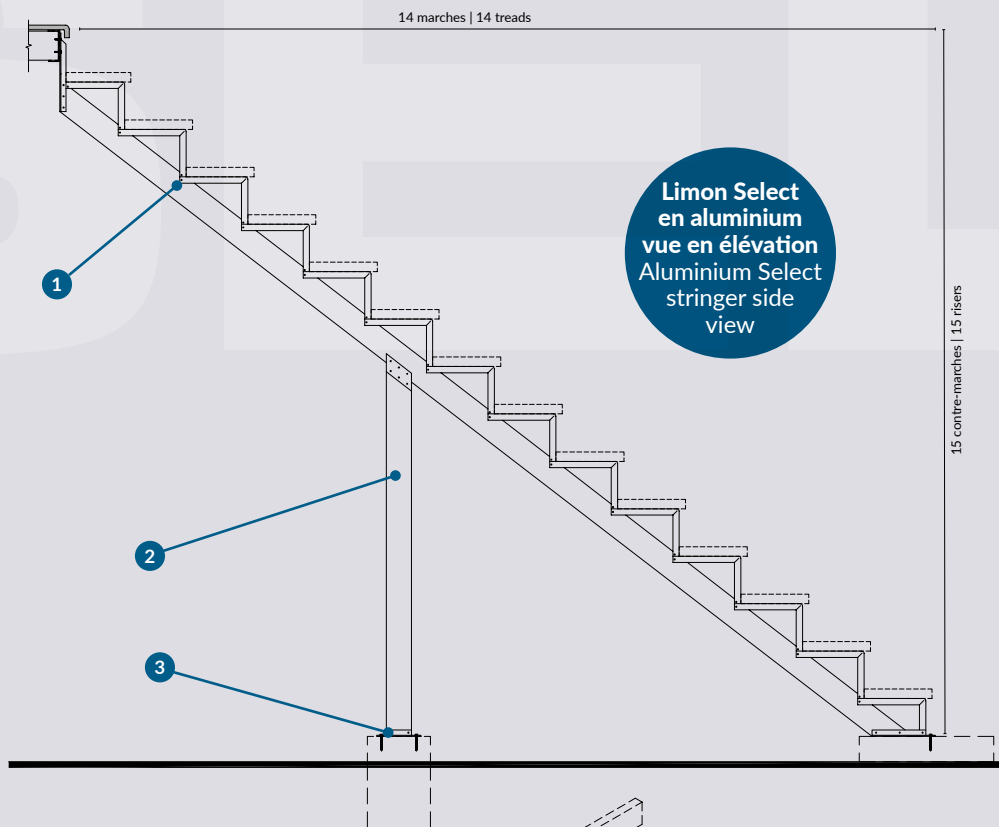

Limon Select
en aluminium
vue en élévation
Aluminium Select
stringer side
view

Vue en isométrie
et détails
Isometric view
and details

- 1 Limon Select Aluminium
- 2 Support en «T» aluminium
- 3 Support vissée au sol (Sonotube)
- 4 Cadre du balcon

- 1 Aluminium Select stringer
- 2 Aluminium "T" support
- 3 Support fixed at ground (Sonotube)
- 4 Balcony frame

MONTAGE LIMONS
STRINGER ASSEMBLY

Contreventement
en «X»
"X" Brace

SPÉCIFICATIONS
SPECIFICATIONS

Escaliers de 14
marches ou plus
14 treads
or more stairs

Limon Select
en aluminium
vue en élévation
Aluminium Select
stringer side
view

Vue en isométrie
et détails
Isometric view
and details

- 1 Limon Select Aluminium
- 2 Contreventement en «X» aluminium
- 3 Support vissée au sol (Sonotube)
- 4 Cadre du balcon