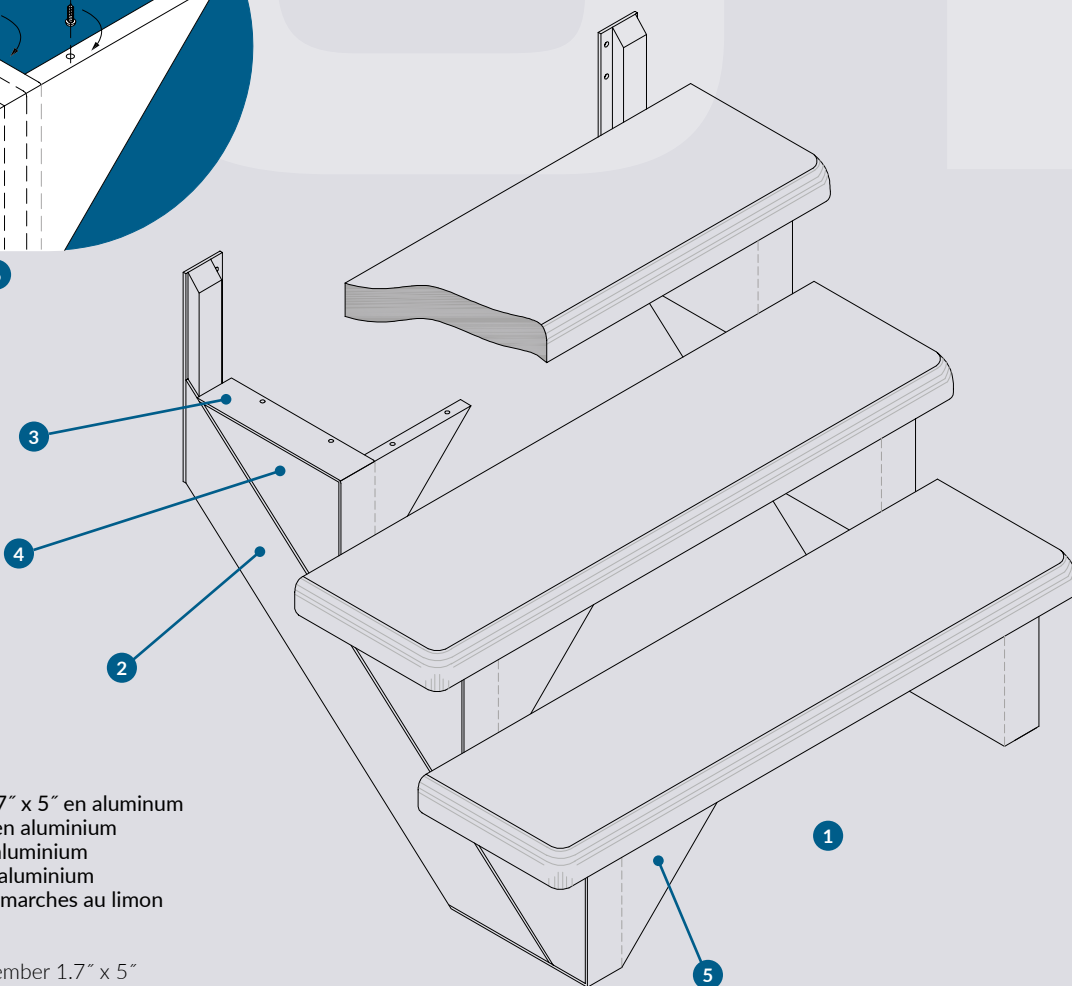

LIMON 5000 HÉRITAGE 5000 HERITAGE STRINGER

Limon Héritage
Heritage Stringer

6

- 1 Limon 5000 héritage
- 2 Membrane de support 1.7" x 5" en aluminium
- 3 Moulure de limon 5000 en aluminium
- 4 Plaque de fermeture en aluminium
- 5 Plaque frontale à 45° en aluminium
- 6 Méthode de fixation des marches au limon