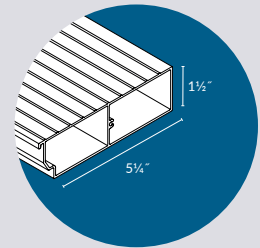

Consultez les échantillons pour les couleurs exactes et les disponibilités. | Consult our samples for exact colors and availability.

SPÉCIFICATIONS
SPECIFICATIONS

- 1 Nez de marche 4 1/4" x 1 1/2" en aluminium
- 2 Nez de marche 5 1/4" x 1 1/2" en aluminium
- 3 Dos de marche 5 1/4" x 1 1/2" en aluminium
- 4 Plaque de fermeture en aluminium et vis en acier inoxydable

- 1 Aluminium 4 1/4" x 1 1/2" step nosing
- 2 Aluminium 5 1/4" x 1 1/2" step nosing
- 3 Aluminium 5 1/4" x 1 1/2" step back
- 4 Aluminium closing plate and stainless steel screws

1

2

3

MARCHES EN ALUMINIUM
ALUMINIUM STEPS