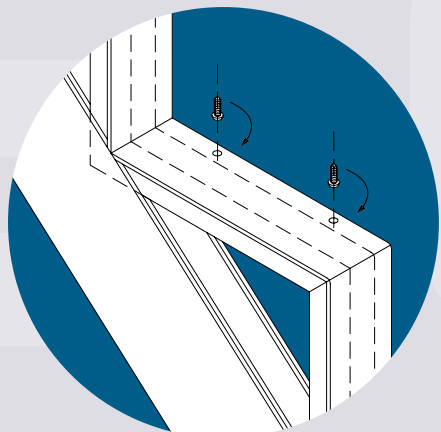

LIMON 5000
5000 STRINGER

4

3

2

1

- 1 Limon 5000
- 2 Membrane de support 1.7" x 5" en aluminium
- 3 Moulure de limon 5000 en aluminium
- 4 Méthode de fixation des marches au limon

- 1 5000 Stringer
- 2 Aluminium supporting member 1.7" x 5"
- 3 Aluminium 5000 Stringer moulding
- 4 Step fixation to stringer method