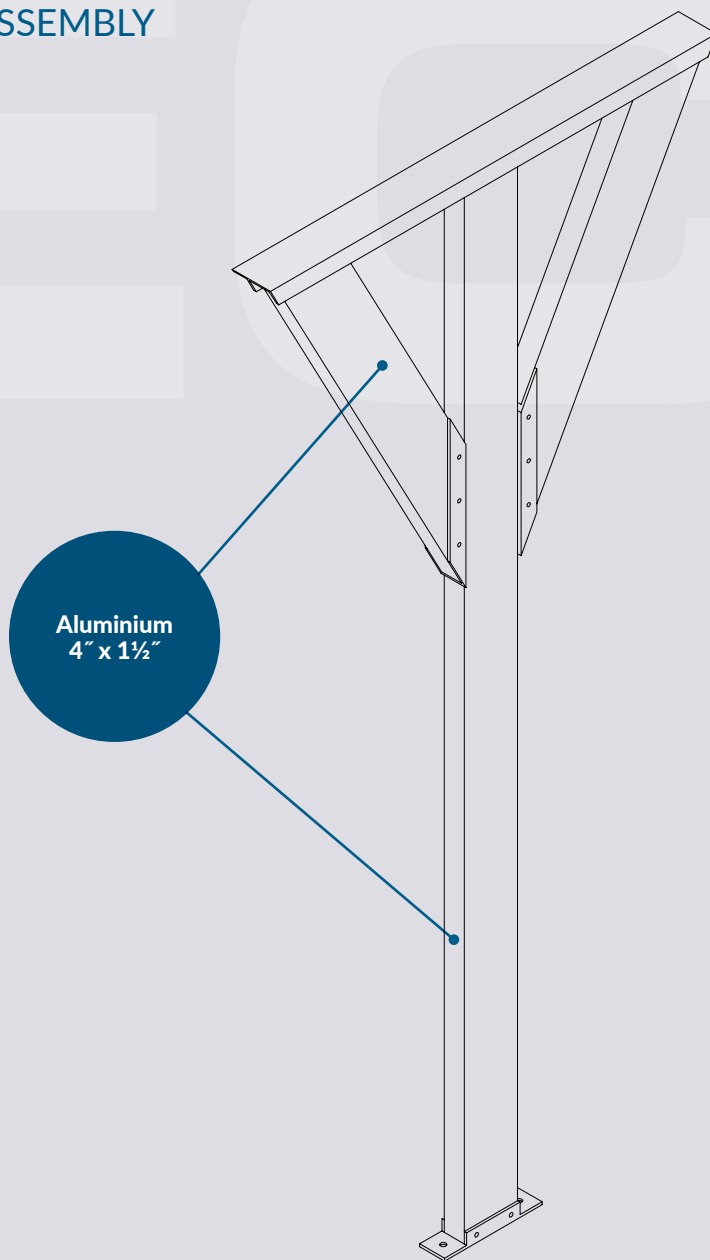

MONTAGE LIMONS
STRINGER ASSEMBLY

Support en «T»
"T" Support