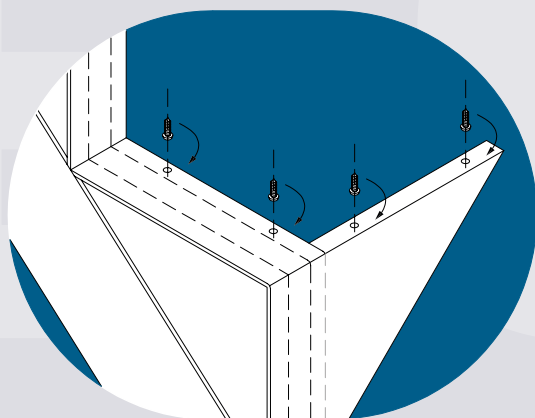

1

- 1 Limon 5000 fermé
- 2 Membrane de support 1.7" x 5" en aluminum
- 3 Moulure de limon 5000 en aluminium
- 4 Plaque de fermeture en aluminium
- 5 Méthode de fixation des marches au limon

- 1 5000 Closed Stringer
- 2 Aluminium supporting member 1.7" x 5"
- 3 Aluminium 5000 Stringer moulding
- 4 Aluminium closing plate
- 5 Step fixation to stringer method

LIMON 5000 HÉRITAGE 5000 HERITAGE STRINGER

Limon Héritage
Heritage Stringer

6

- 1 Limon 5000 héritage
- 2 Membrane de support 1.7" x 5" en aluminium
- 3 Moulure de limon 5000 en aluminium
- 4 Plaque de fermeture en aluminium
- 5 Plaque frontale à 45° en aluminium
- 6 Méthode de fixation des marches au limon