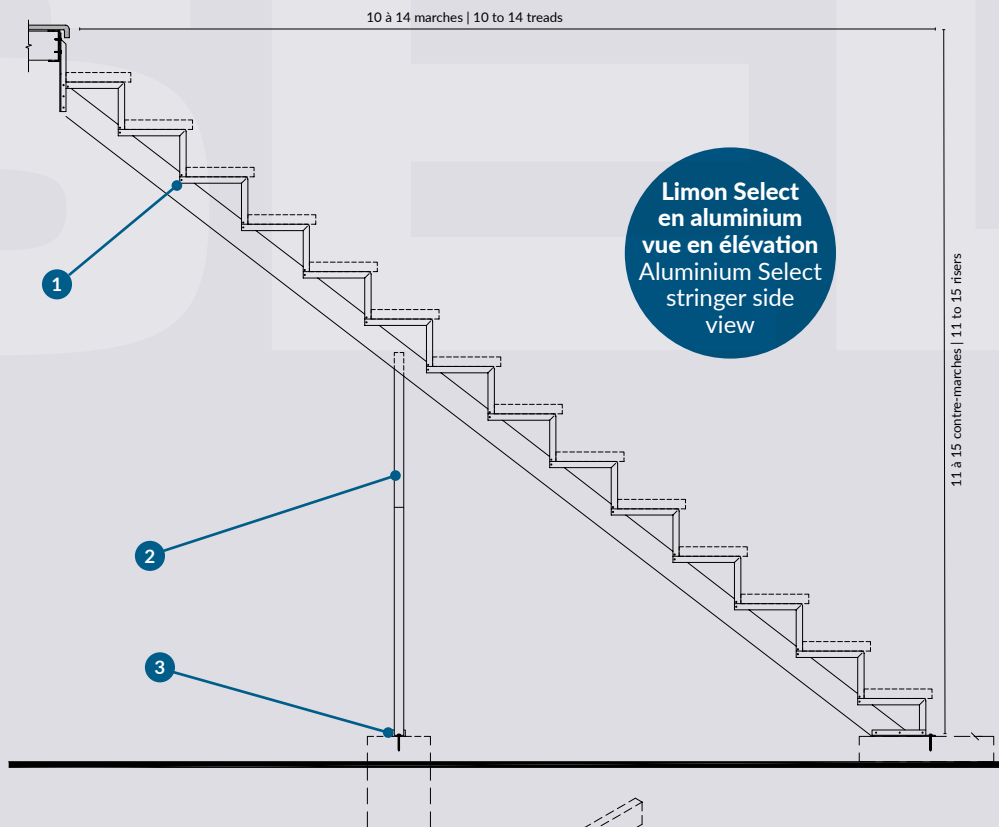

-  Blanc | White
-  Noyer | Hickory
-  Brun commercial | Commercial Brown
-  Noir | Black

MONTAGE LIMONS
STRINGER ASSEMBLY

Support en «T»
"T" Support

SPÉCIFICATIONS
SPECIFICATIONS

Escaliers de
10 à 14 marches
10 to 14 treads
stairs

Limon Select
en aluminium
vue en élévation
Aluminium Select
stringer side
view

Vue en isométrie
et détails
Isometric view
and details

- 1 Limon Select Aluminium
- 2 Support en «T» aluminium
- 3 Support vissée au sol (Sonotube)
- 4 Cadre du balcon